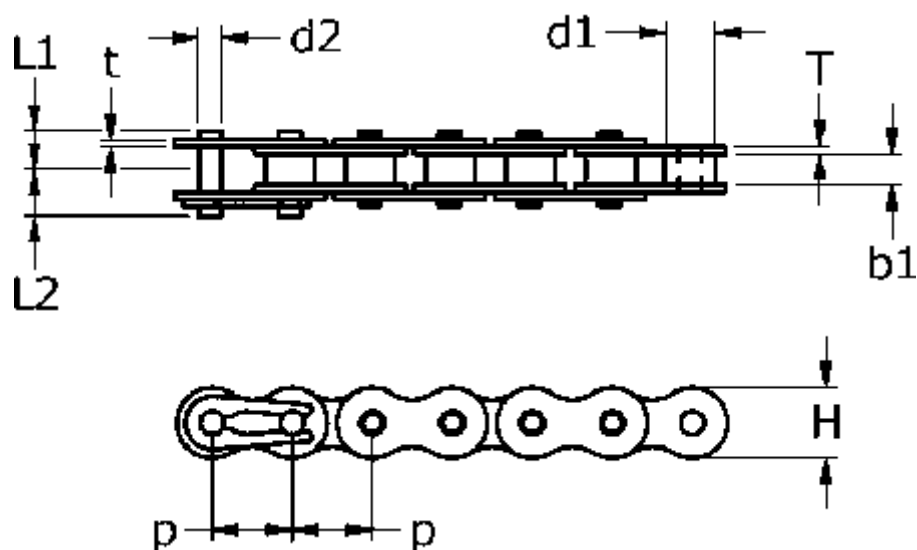

Varenummer: 613105013

Beskrivelse: Tsubaki 20 B-1 Simplex Lambda rullekæde vedligeholdelsesfri  
Lambda vedligeholdelsesfri

## Mål

b1	= 19.56	T = 4.4
Brudkraft	= 95kN	t = 3.4
d1	= 19.05	
d2	= 10.19	
H	= 26	
L1	= 19.9	
L2	= 23.1	
P	= 31.75	